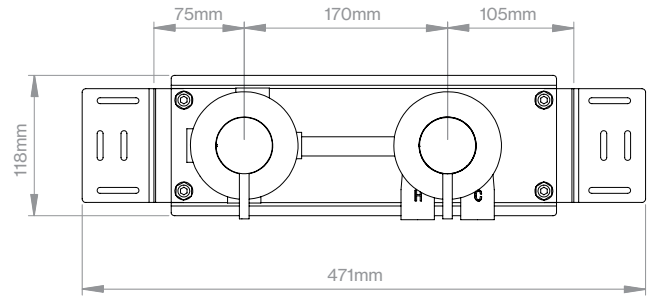

X = Choose finish

**Built-in part three-way shower**  
 QS3603-2425X · 722651516

Shown solution:

	Item number
Built-in part	QS3603-2425X

X = Choose finish

**QS3601 / QS3603**

Bar	0,5	1	1,5	2	2,5	3	3,5	4	4,5	5
l/min	6,5	9,8	12,5	14,6	16,2	18	19,7	21	22,4	23,4