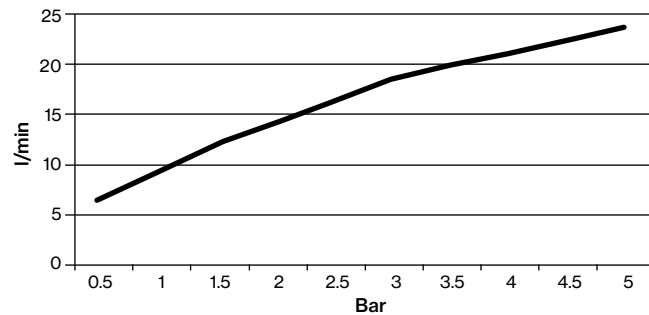

X = Choose finish

**Built-in part three-way shower**  
 QS3603-2425X · 722651516

Shown solution:

	Item number
Built-in part	QS3603-2425X

X = Choose finish

**QS3601 / QS3603**

Bar	0,5	1	1,5	2	2,5	3	3,5	4	4,5	5
l/min	6,5	9,8	12,5	14,6	16,2	18	19,7	21	22,4	23,4