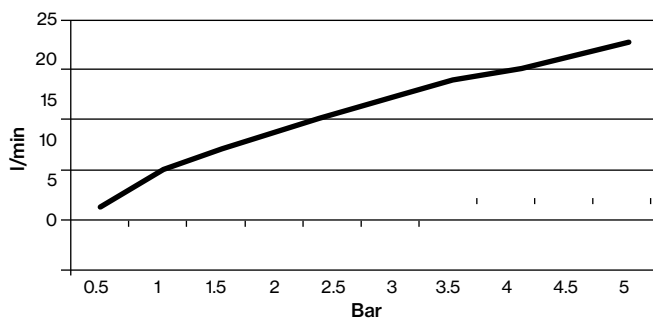

Shown solution:

	Item number
Built-in part	QS3400

**QS3300**

Bar	0,5	1	1,5	2	2,5	3	3,5	4	4,5	5
l/min	6,5	9,7	12	14	15,8	17,4	18,9	20,1	21,4	22,6

Satin stainless steel