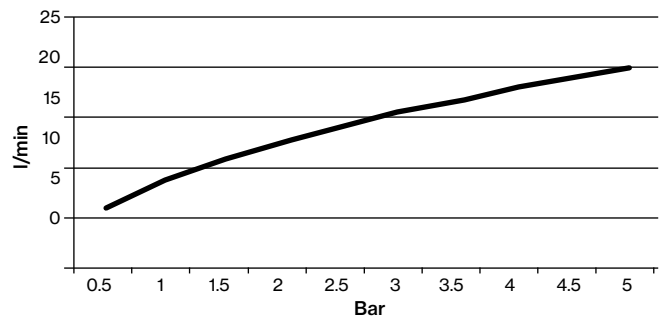

Bar	0,5	1	1,5	2	2,5	3	3,5	4	4,5	5
l/min	6,1	8,8	10,9	12,6	14,1	15,6	16,7	17,9	19,1	20,1