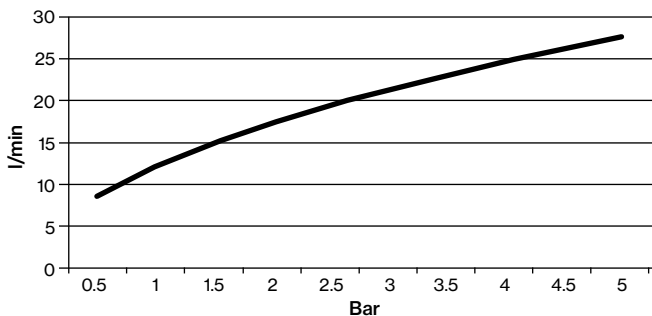

QS3100

Bar	0,5	1	1,5	2	2,5	3	3,5	4	4,5	5
l/min	8,6	12,1	14,9	17,3	19,5	21,3	23	24,7	26,2	27,7

Built-in mixer and diverter
QS3200 · 727491016 (Built-in part)

Shown solution:

	Item number
Built-in part	QS3200
Controller for mixer	QA2190X
Omskifteregreb	QA2290X

X = Choose finish